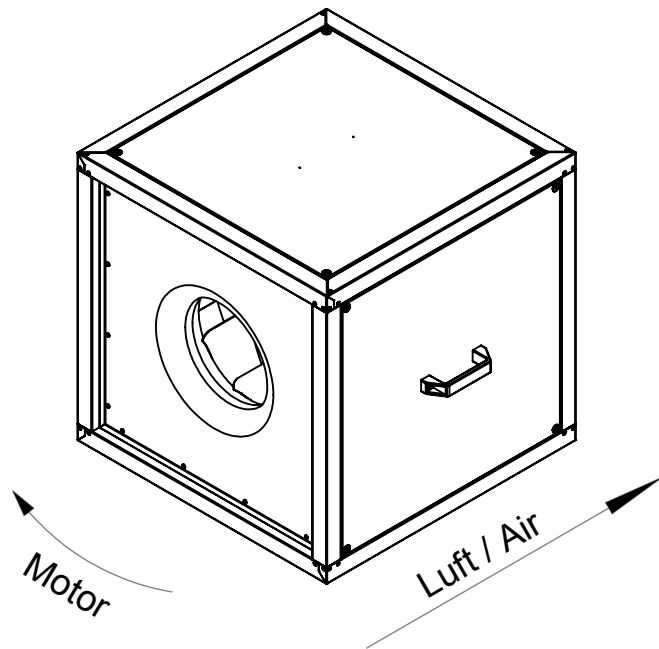

Anschlussmaß innen
min. \varnothing 340
Connection size inside
min. \varnothing 340

1:15 A4 mm

Protection Mark
according to ISO 16016

General tolerances
DIN ISO 2768-c

MPC400ECT21+

ruck^{EU}
VENTILATOREN

ruck Ventilatoren
Max-Planck-Str. 5
D-97944 Boxberg

Drawn: s.pop
Created: s.pop
Changed: s.pop

31.08.2017
31.08.2017
31.08.17

140165 01