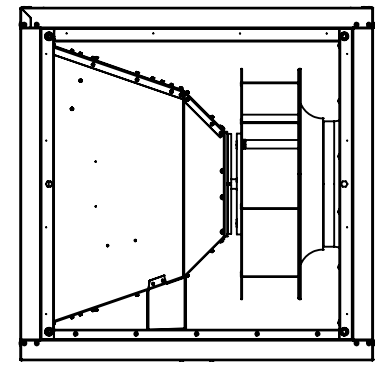

Anschlussmaß innen
min. \varnothing 340
Connection size inside
min. \varnothing 340

1:15 A4 mm

Protection Mark
according to ISO 16016

General tolerances
DIN ISO 2768-c

MPC400ECT21+

ruck^{EU}
VENTILATOREN

ruck Ventilatoren
Max-Planck-Str. 5
D-97944 Boxberg

Drawn: s.pop
Created: s.pop
Changed: s.pop

31.08.2017
31.08.2017
31.08.17

140165 01