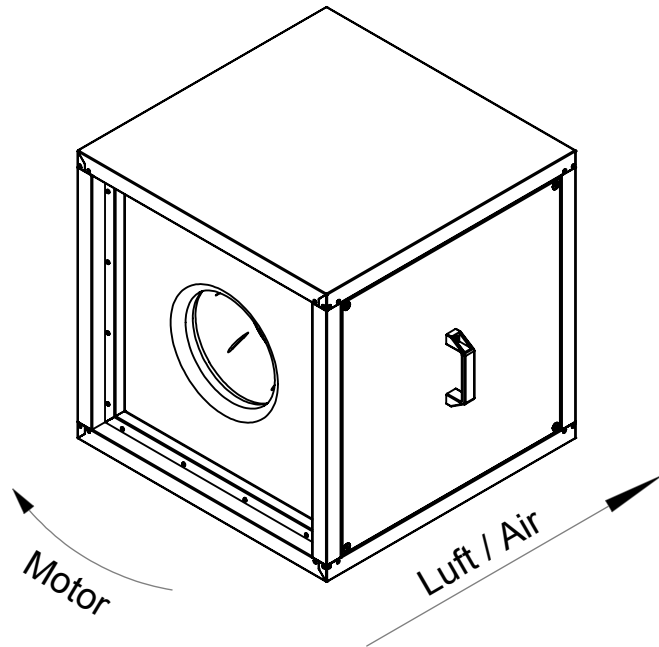

Anschlussmaß innen
min. \varnothing 310
Connection size inside
min. \varnothing 310

ruck Ventilatoren
Max-Planck-Str. 5
D-97944 Boxberg

Protection Mark
according to ISO16016

Drawn: s.pop
Created: p.guti
Changed: s.pop