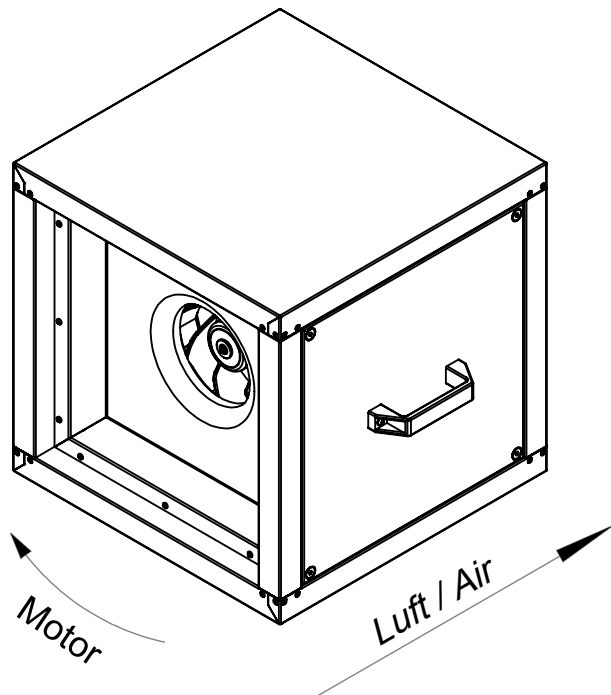

Anschlussmaß innen
min. $\varnothing 205$
Connection size inside
min. $\varnothing 205$

ruck Ventilatoren
Max-Planck-Str. 5
D-97944 Boxberg

Protection Mark
according to ISO16016

Drawn: s.pop
Created: p.guti
Changed: s.pop