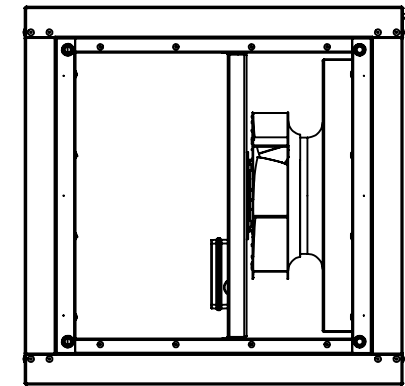

Anschlussmaß innen
min. $\varnothing 205$
Connection size inside
min. $\varnothing 205$

ruck Ventilatoren
Max-Planck-Str. 5
D-97944 Boxberg

Protection Mark
according to ISO16016

Drawn: s.pop
Created: p.guti
Changed: s.pop

1:10 A4 mm

General tolerances
DIN ISO 2768-c

MPC225EC20+

133158 01

13.09.17
01.07.15
13.09.17