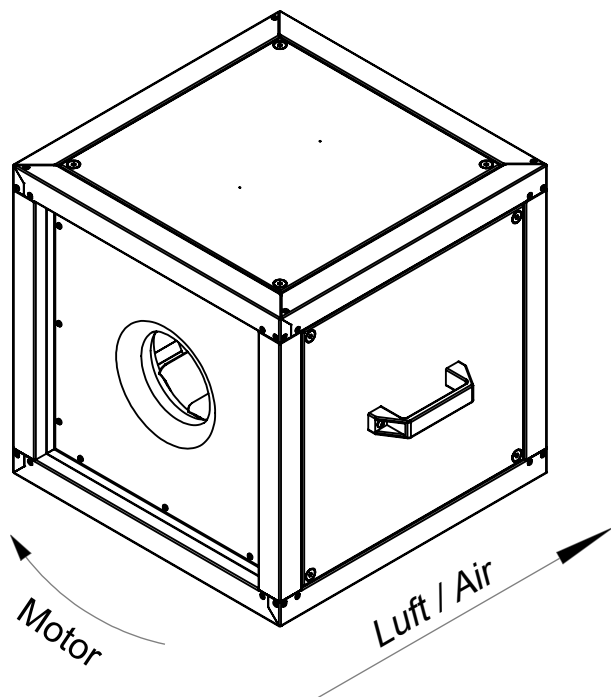

Anschlussmaß innen  
min.  $\varnothing$  195  
Connection size inside  
min.  $\varnothing$  195

ruck Ventilatoren  
Max-Planck-Str. 5  
D-97944 Boxberg

Protection Mark  
according to ISO16016

Drawn: s.pop  
Created: p.guti  
Changed: s.pop