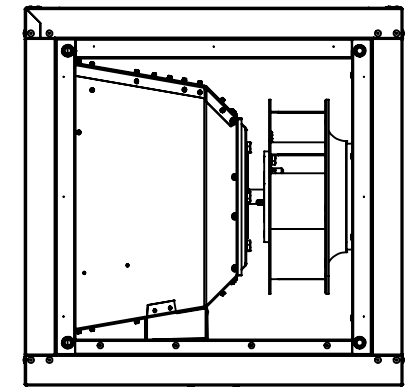

Anschlussmaß innen  
min.  $\varnothing$  195  
Connection size inside  
min.  $\varnothing$  195

ruck Ventilatoren  
Max-Planck-Str. 5  
D-97944 Boxberg

Protection Mark  
according to ISO16016

Drawn: s.pop  
Created: p.guti  
Changed: s.pop

1:10 A4 mm

General tolerances  
DIN ISO 2768-c

**MPC225E2T21+**

**137885 02**

28.08.17  
08.11.16  
28.08.17