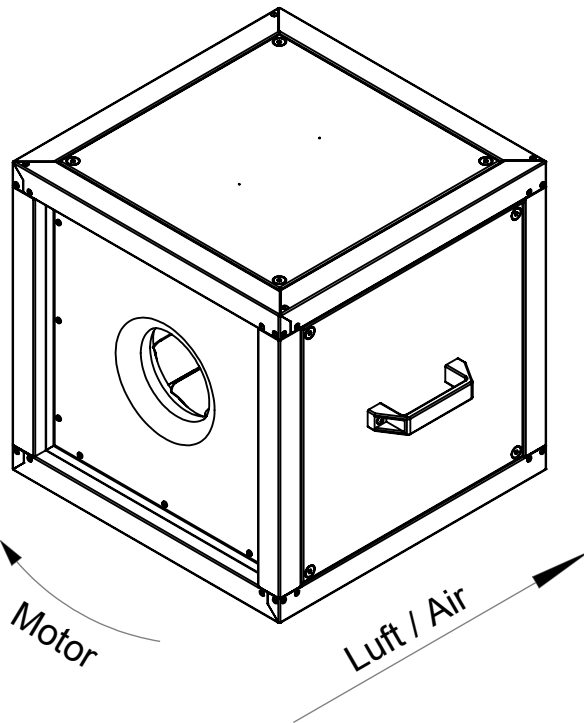

Anschlussmaß innen
min. \varnothing 195
Connection size inside
min. \varnothing 195

1:10 A4 mm

ruck^{EU}
VENTILATOREN

ruck Ventilatoren
Max-Planck-Str. 5
D-97944 Boxberg

Protection Mark
according to ISO16016

Drawn: d.hancu
Created: d.hancu
Changed: d.hancu

General tolerances
DIN ISO 2768-c

18.07.17
18.07.17
08.08.17

MPC225D2T30+

140684 00