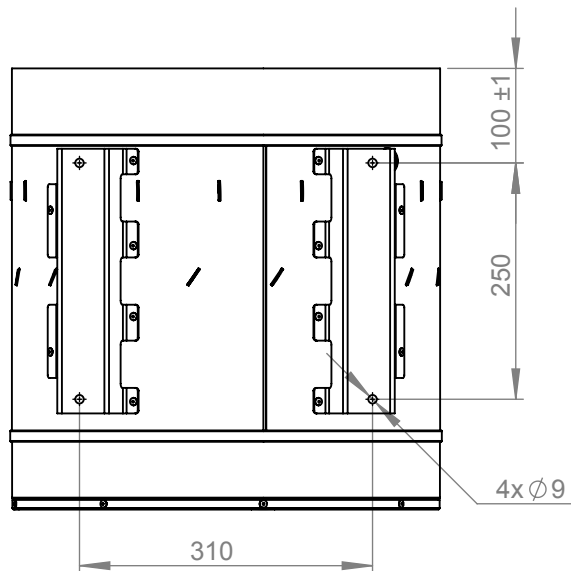

1:6

1:8 A4 mm

Protection Mark
according to ISO16016

General tolerances
DIN ISO 2768-c

EL450EC10

ruck Ventilatoren
Max-Planck-Str. 5
D-97944 Boxberg

Drawn: h.sachsenheimer
Created: h.sachsenheimer
Changed: h.sachsenheimer