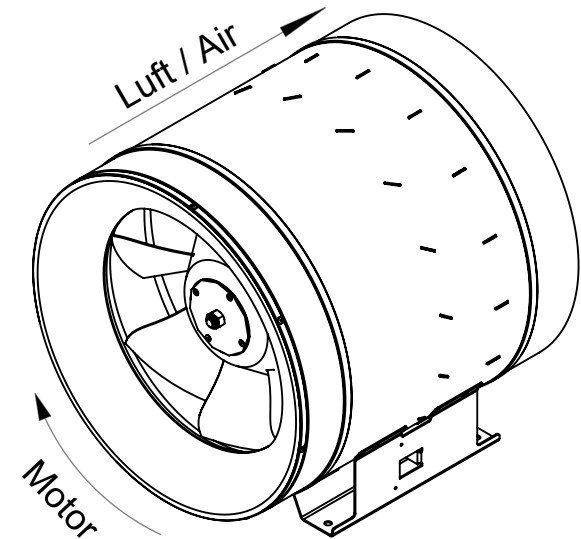

1:6

1:8 A4 mm

Protection Mark
according to ISO16016

General tolerances
DIN ISO 2768-c

EL450EC10

ruck Ventilatoren
Max-Planck-Str. 5
D-97944 Boxberg

Drawn: h.sachsenheimer
Created: h.sachsenheimer
Changed: h.sachsenheimer